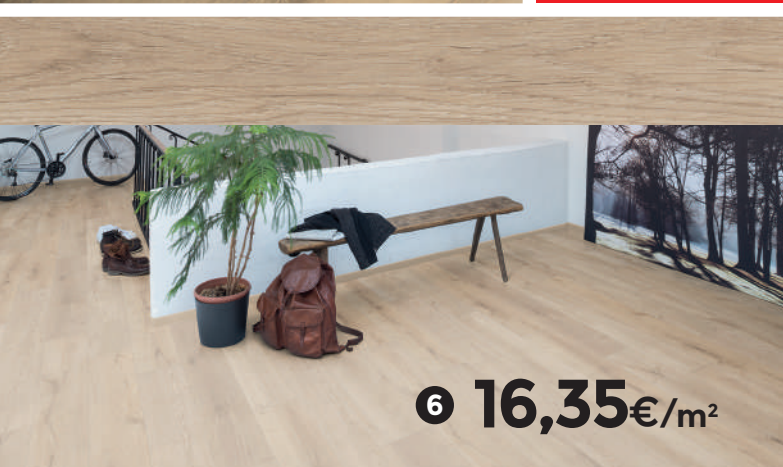

1 12,65€/m²

2 12,65€/m²

3 13,85€/m²

4 12,65€/m²

5 13,85€/m²

6 16,35€/m²

7 16,35€/m²

1. SUELO LAMINADO AC4-32 ROBLE DALLAS MIEL 1292 x 193 x 8. Suelo laminado para uso doméstico y comercial alto sin bisel. 5400445