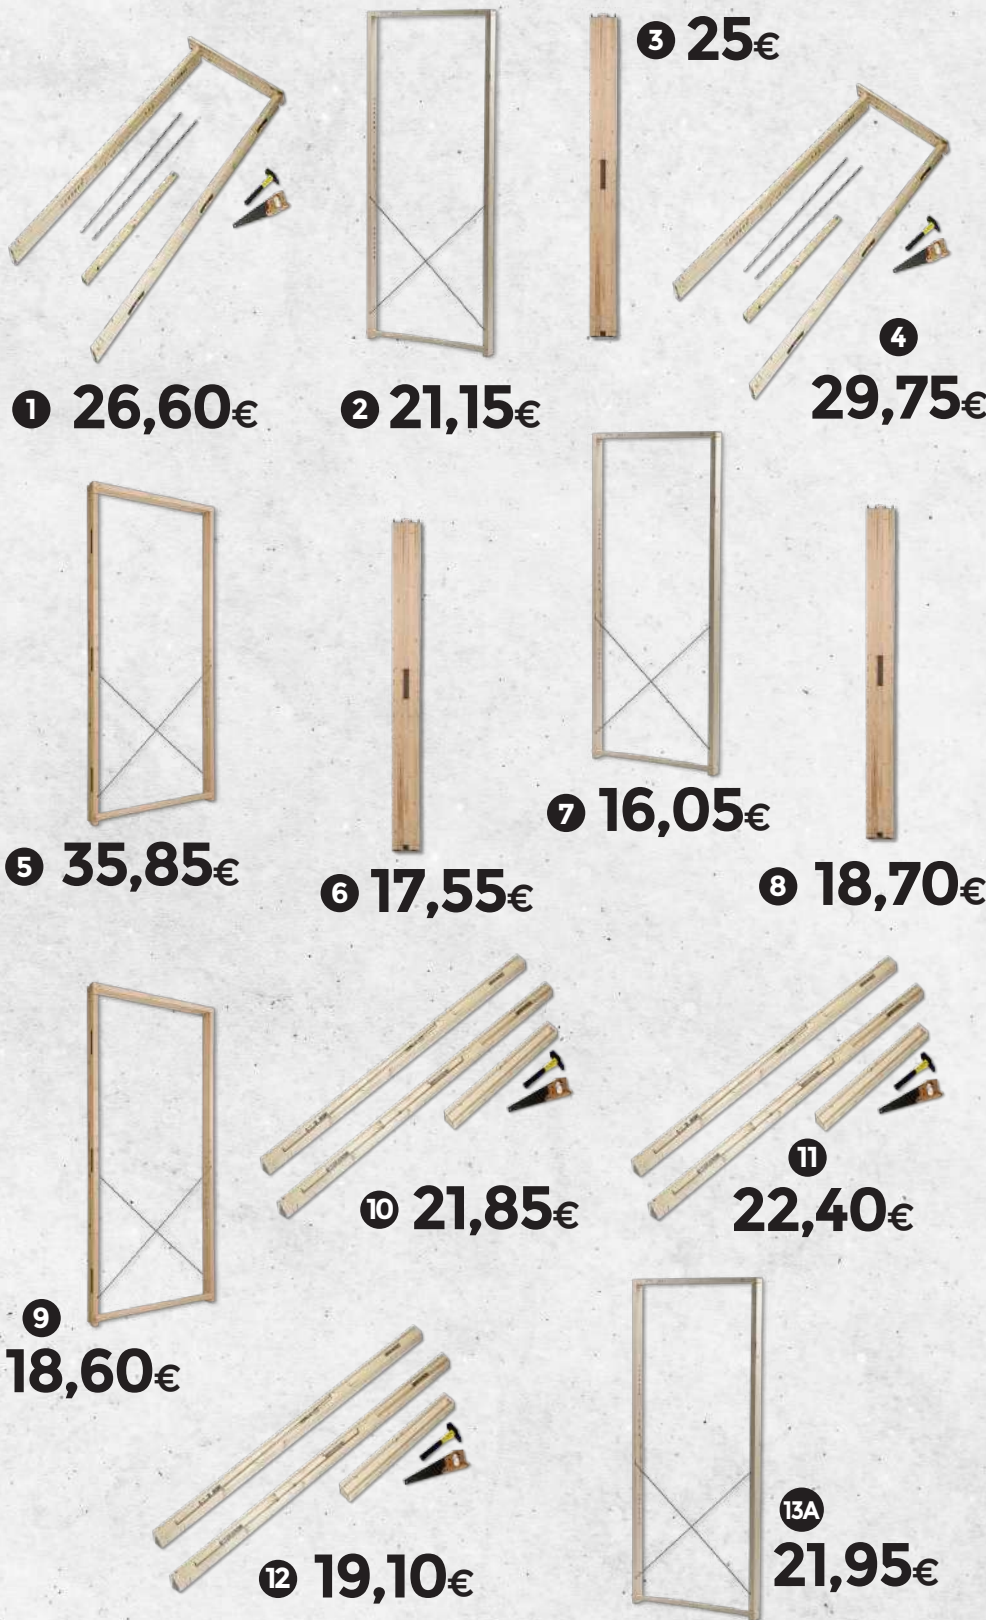

1. **1 PRECERCO BLOCK BIGMAT (11 x 3,5 cm)**
   PUERTA 211 cm. Kit fácil montaje con garras y varillas.
   Puerta de 203 y 211. 9 anchos de puerta: Block (67,5/77,5/87,5)
   Revestir:(64,6/74,6/84,6) ó (66/76/86). Embalaje de 2 en 2.
   5373063
2. **2 PRECERCO BLOCK BIGMAT (11 x 3 cm)**
   PUERTA 206,5 cm. Kit fácil montaje con garras y varillas.
   Puerta de 203. 3 anchos de puerta: Block (67,5/77,5/87,5).
   Embalaje de 2 en 2. 5399184
3. **3 PRECERCO BLOCK BIGMAT (11 x 3,5 cm)**
   PUERTA 203 cm. Kit fácil montaje con garras y varillas.
   Puerta de 203. 9 anchos de puerta: Block (67,5/77,5/87,5)
   Revestir:(64,6/74,6/84,6) ó (66/76/86). Embalaje de 2 en 2.
   5372433
4. **4 PRECERCO BLOCK BIGMAT (13 x 3,5 cm)**
   PUERTA 203 cm. Kit fácil montaje con garras y varillas.
   Puerta de 203. 9 anchos de puerta: Block (67,5/77,5/87,5)
   Revestir:(64,6/74,6/84,6) ó (66/76/86). Embalaje de 2 en 2.
   5372588
5. **5 PRECERCO BLOCK BIGMAT (15,5 x 3,5 cm)**
   PUERTA 211 cm. Kit fácil montaje con garras y varillas.
   Puerta de 203 y 211. 9 anchos de puerta: Block (67,5/77,5/87,5)
   Revestir:(64,6/74,6/84,6) ó (66/76/86). Embalaje de 1 en 1.
   5373064
6. **6 PRECERCO BLOCK BIGMAT (6 x 3,5 cm)**
   PUERTA 211 cm. Kit fácil montaje con garras y varillas.
   Puerta de 203 y 211. 9 anchos de puerta: Block (67,5/77,5/87,5)
   Revestir:(64,6/74,6/84,6) ó (66/76/86). Embalaje de 2 en 2.
   5375620
7. **7 PRECERCO BLOCK BIGMAT (7 X 3 cm)**
   PUERTA 206,5 cm. Kit fácil montaje con garras y varillas.
   Puerta de 203. 3 anchos de puerta: Block (67,5/77,5/87,5).
   Embalaje de 2 en 2. 5399182
8. **8 PRECERCO BLOCK BIGMAT (7 X 3,5 cm)**
   PUERTA 203 cm. Kit fácil montaje con garras y varillas.
   Puerta de 203. 9 anchos de puerta: Block (67,5/77,5/87,5)
   Revestir:(64,6/74,6/84,6) ó (66/76/86). Embalaje de 2 en 2.
   5372365
9. **9 PRECERCO BLOCK BIGMAT (9 X 3 cm)**
   PUERTA 206,5 cm. Kit fácil montaje con garras y varillas.
   Puerta de 203. 3 anchos de puerta: Block (67,5/77,5/87,5).
   Embalaje de 2 en 2. 5399183
10. **10 PRECERCO BLOCK BIGMAT (9 x 3,5 cm)**
    PUERTA 203 cm. Kit fácil montaje con garras y varillas.
    Puerta de 203. 9 anchos de puerta: Block (67,5/77,5/87,5)
    Revestir:(64,6/74,6/84,6) ó (66/76/86). Embalaje de 2 en 2.
    5372366
11. **11 PRECERCO BLOCK BIGMAT (9 x 3,5 cm)**
    PUERTA 211 cm. Kit fácil montaje con garras y varillas.
    Puerta de 203 y 211. 9 anchos de puerta: Block (67,5/77,5/87,5)
    Revestir:(64,6/74,6/84,6) ó (66/76/86). Embalaje de 2 en 2.
    5373062
12. **12 PRECERCO BLOCK BIGMAT (7 x 3,5 cm)**
    PUERTA 211 cm. Kit fácil montaje con garras y varillas.
    Puerta de 203 y 211. 9 anchos de puerta: Block (67,5/77,5/87,5)
    Revestir:(64,6/74,6/84,6) ó (66/76/86). Embalaje de 2 en 2.
    5375069

13 PRECERCO TABIQUE PYL MR AMNVL
Kit fácil montaje para PYL con varillas. Puerta de 203 y 211.
9 anchos de puerta: Block (67,5/77,5/87,5) Revestir:(64,6/74,6/84,6)
ó (66/76/86). Embalaje de 2 en 2.

13A. 08.0 x 3.5 219 x 84.5 D.9	
5398507	21,95€
13B. 10.0 x 3.5 219 x 84.5 D.9	
5398508	25,90€

**YO REFORMO,
TÚ DISFRUTA.**